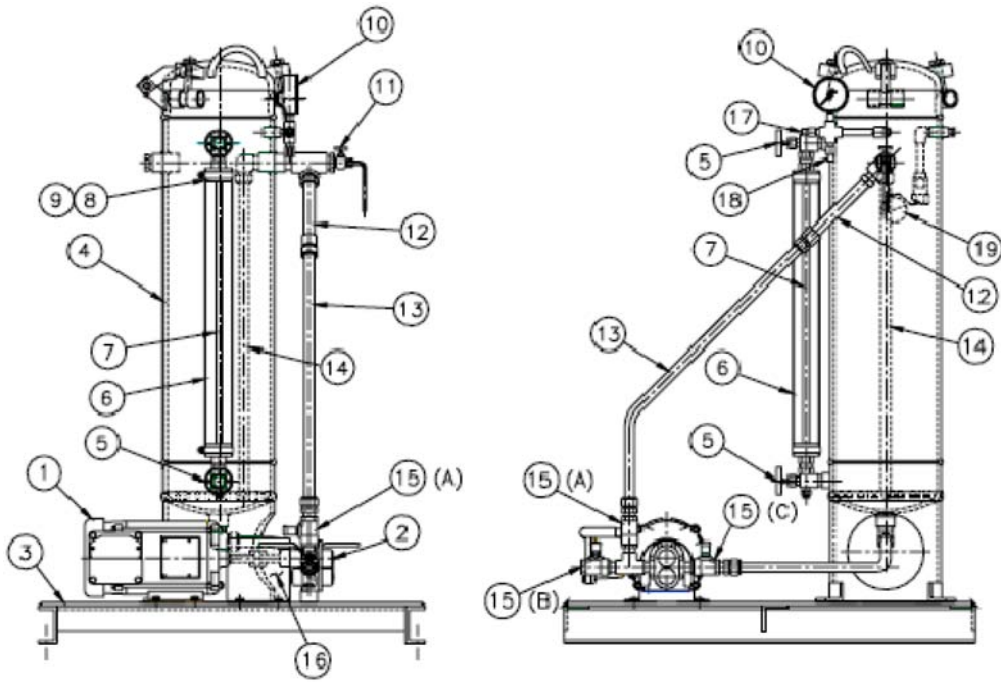

4. ( 15C) (

15A).

5. .

1.
  - 5-
  - 10-

0	5.0	100	(21,6 )
<b>60°F (16°C).</b>			
160	60°F (16°C),	5	24 API,
<b>60°F (16°C)</b>	24	<b>API</b>	160

2. ( 11),  
( 11)
3. ( ) , :
  - a. .
  - b. ( 15 ).
  - c. ( 11 ) ( 15 )
  - d. , ( 15C)  
( 9). ( 15 ),
  - e. .
4. ( ) , :
  - a. ( 11),
  - b. T-
  - c. ,
5. ,

## CMC-500

1	1	50142307002	, 1/2 . . ., 115/230
2	1	50142304008	, 3/4" NPT
3	1	50142307831	, 30 x 32
4	1	5014230xxxx	
5	1	50142309500	
6	1	50142307910	
7	1	50142307905	, 5/8
8	2	50142307911	
9	2	50142307912	
10	1	50142381037	, 0-60
11	1	50142208006	
12	1	50142304100	1/2", . . .
13	1	50142302205	, . 3/4", . . .
14	1	50142302204	
15	3	50142303642	, 1/2
16	1	50142307353	
17	1	50142200334	, 5
18	1	50142303543	, 1
19	1	50142310046	